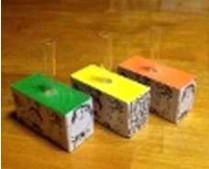

2. 木製プランターと観葉植物 (ポット3個付) 1,200円

仕事をとおして得ることができる大切なこと…賃金もそのひとつですが、もうひとつの大切なこと。それは、自分の仕事が誰かの笑顔に繋がり、感謝の源になっていることを実感すること。

しいの木学園では木にふれあう仕事を選び、はじめに花を納めるプランターを製作しました。木材を切る仕事、ヤスリをかける仕事、組み立てる仕事。何人もの一生涯命が込められたプランターをお届けします。私たちがお届けする「観葉植物」と「プランター」が、あなたの生活空間に潤いと、そしてそれが『笑顔と感謝』に繋がっていることをぜひ感じてください。「観葉植物」の準備には、日立市十王町の作間園芸様にご協力をいただきました。ありがとうございました。

3. ストレングス・ケース 1,500円

ストレングスとは、障害福祉サービス利用者がもつ潜在的な力、未活用能力のことをいいます。しいの木学園ではこのストレングスに着目し、この力を活用した製品を「ストレングス・デザイン」に基づく自主製品と呼んでいます。

一途に文字を書き綴る力を持つ方がいます。熱心に絵を描き続けるストレングスを持つ方がいます。それらの文字や絵をデザインとして取り入れた「ストレングス・ケース」を作りました。福祉サービスを利用する方には、受給者証、母子手帳、介護保険証入れとして、もちろん手帳カバーやブックカバーとしてもお使いいただけます。日々の生活の中で「ストレングス」を大切にしている人、大切にしてほしい方々に愛用してほしいと企画製作しました。いつも「ストレングス」とともに…

4. 小さな花が似合う・一輪挿し 400円/1個 1,000円/3色セット

一途に文字を書き綴る力を持つ方がいます。熱心に絵を描き続けるストレングスを持つ方がいます。それらの文字や絵をデザインとして取り入れた「小さな花が似合う・一輪挿し」を作りました。この一輪挿しには、華やかな花たちの傍らでひっそりと咲く小さな花を活けてほしいと思います。今まで気づかなかった、その小さな花の「ストレングス」に気づくかもしれません。誰もが、自分が輝ける場所を持っていることを実感させてくれます。