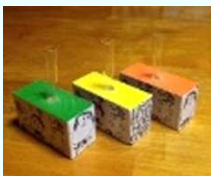

2. 木製プランターと観葉植物（ポット3個付） 1,200円

仕事をとおし得ることができる大切なこと…賃金もそのひとつですが、もうひとつの大切なこと。それは、自分の仕事が誰かの笑顔に繋がり、感謝の源になっていることを実感すること。

しいの木学園では木にふれあう仕事を選び、はじめに花を納めるプランターを製作しました。木材を切る仕事、ヤスリをかける仕事、組み立てる仕事。何人もの一生涯命が込められたプランターをお届けします。私たちがお届けする「観葉植物」と「プランター」が、あなたの生活空間に潤いと、そしてそれが『笑顔と感謝』に繋がっていることをぜひ感じてください。「観葉植物」の準備には、日立市十王町の作間園芸様にご協力をいただきました。ありがとうございました。

3. ストレングス・ケース 1,500円

ストレングスとは、障害福祉サービス利用者がもつ潜在的な力、未活用能力のことをいいます。しいの木学園ではこのストレングスに着目し、この力を活用した製品を「ストレングス・デザイン」に基づく自主製品と呼んでいます。

一途に文字を書き綴る力を持つ方がいます。熱心に絵を描き続けるストレングスを持つ方がいます。それらの文字や絵をデザインとして取り入れた「ストレングス・ケース」を作りました。福祉サービスを利用する方には、受給者証、母子手帳、介護保険証入れとして、もちろん手帳カバーやブックカバーとしてもお使いいただけます。日々の生活の中で「ストレングス」を大切にしている人、大切にしてほしい方々に愛用してほしいと企画製作しました。いつも「ストレングス」とともに…

4. 小さな花が似合う・一輪挿し 400円/1個 1,000円/3色セット

一途に文字を書き綴る力を持つ方がいます。熱心に絵を描き続けるストレングスを持つ方がいます。それらの文字や絵をデザインとして取り入れた「小さな花が似合う・一輪挿し」を作りました。この一輪挿しには、華やかな花たちの傍らでひっそりと咲く小さな花を活けてほしいと思います。今まで気づかなかった、その小さな花の「ストレングス」に気づくかもしれません。誰もが、自分が輝ける場所を持っていることを実感させてくれます。